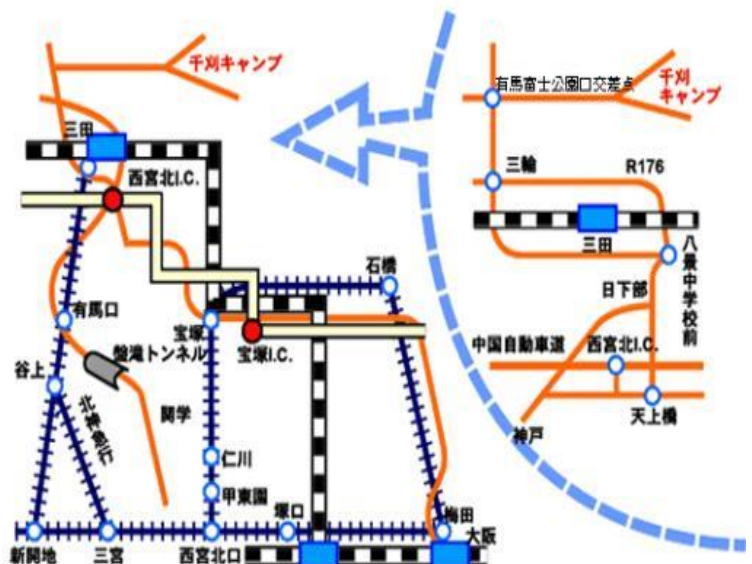

ネイチャーゲームとは、様々な感覚を使って自然を直接体験し、自然への共感を育む活動です。160以上の活動があり、四季折々に森でも、公園でも、海辺でも、子どもと大人と一緒に自然とふれあうことができます。

<交通案内>

○JR 三田駅(宝塚線・福知山線)より、
阪急田園バス東部行き、8:00 発
羽束川(はつかがわ)下車(約15分)、
徒歩5分

○JR 三田駅よりタクシー約15分

主催 特定非営利活動法人兵庫県シェアリングネイチャー協会
共催 関西学院 千刈キャンプ
後援 兵庫県教育委員会